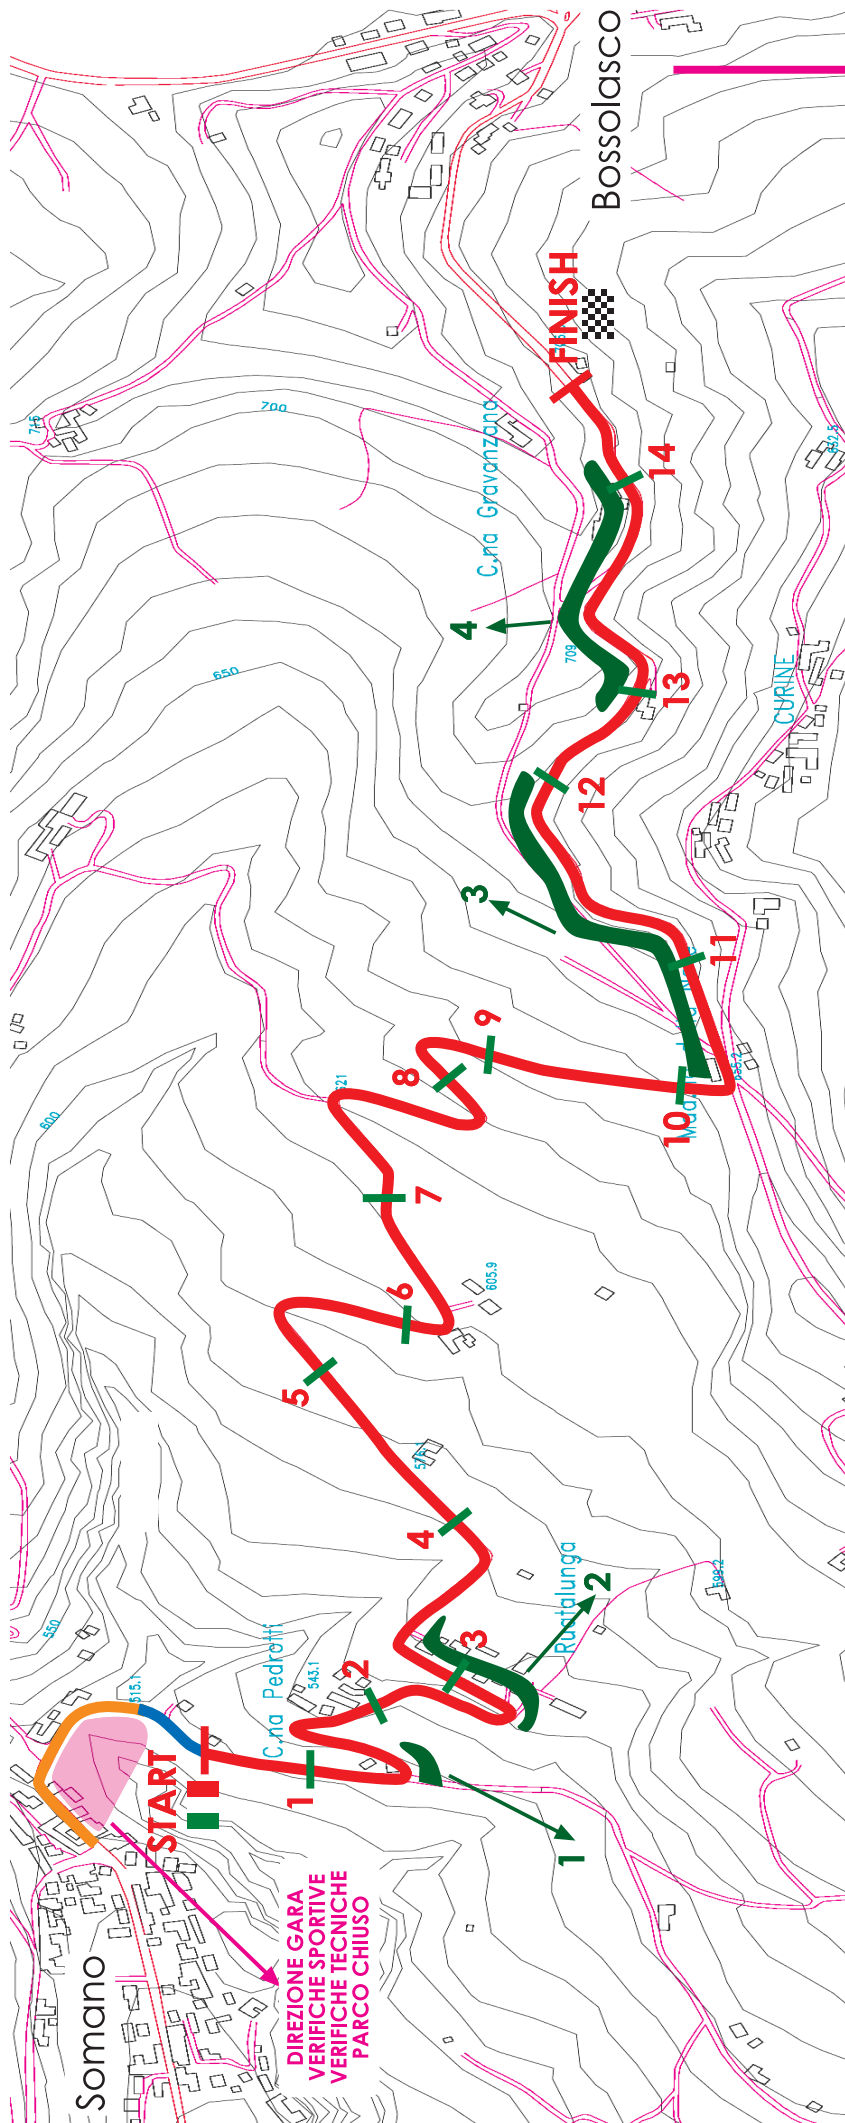

DOGLIANI - ALBA

TROFEO

991 Racing

SLALOM
SOMANO-BOSSOLASCO (CN)

STRADA PROVINCIALE N. 56

LEGENDA:

- PROVA SLALOM
- POSTAZIONI SLALOM
- AREA INCOLONNAMENTO VETTURE
- AREA ASSISTENZA
- AREE POSTAZIONI PUBBLICO

CEVA
AUTOSTRADA TORINO-SAVONA

FINISH

Bossolasco

C.ria Gravanzani

CURINE

C.ria Pedrotti

Rastalunga

DIREZIONE GARA
VERIFICHE SPORTIVE
VERIFICHE TECNICHE
PARCO CHIUSO

Somano