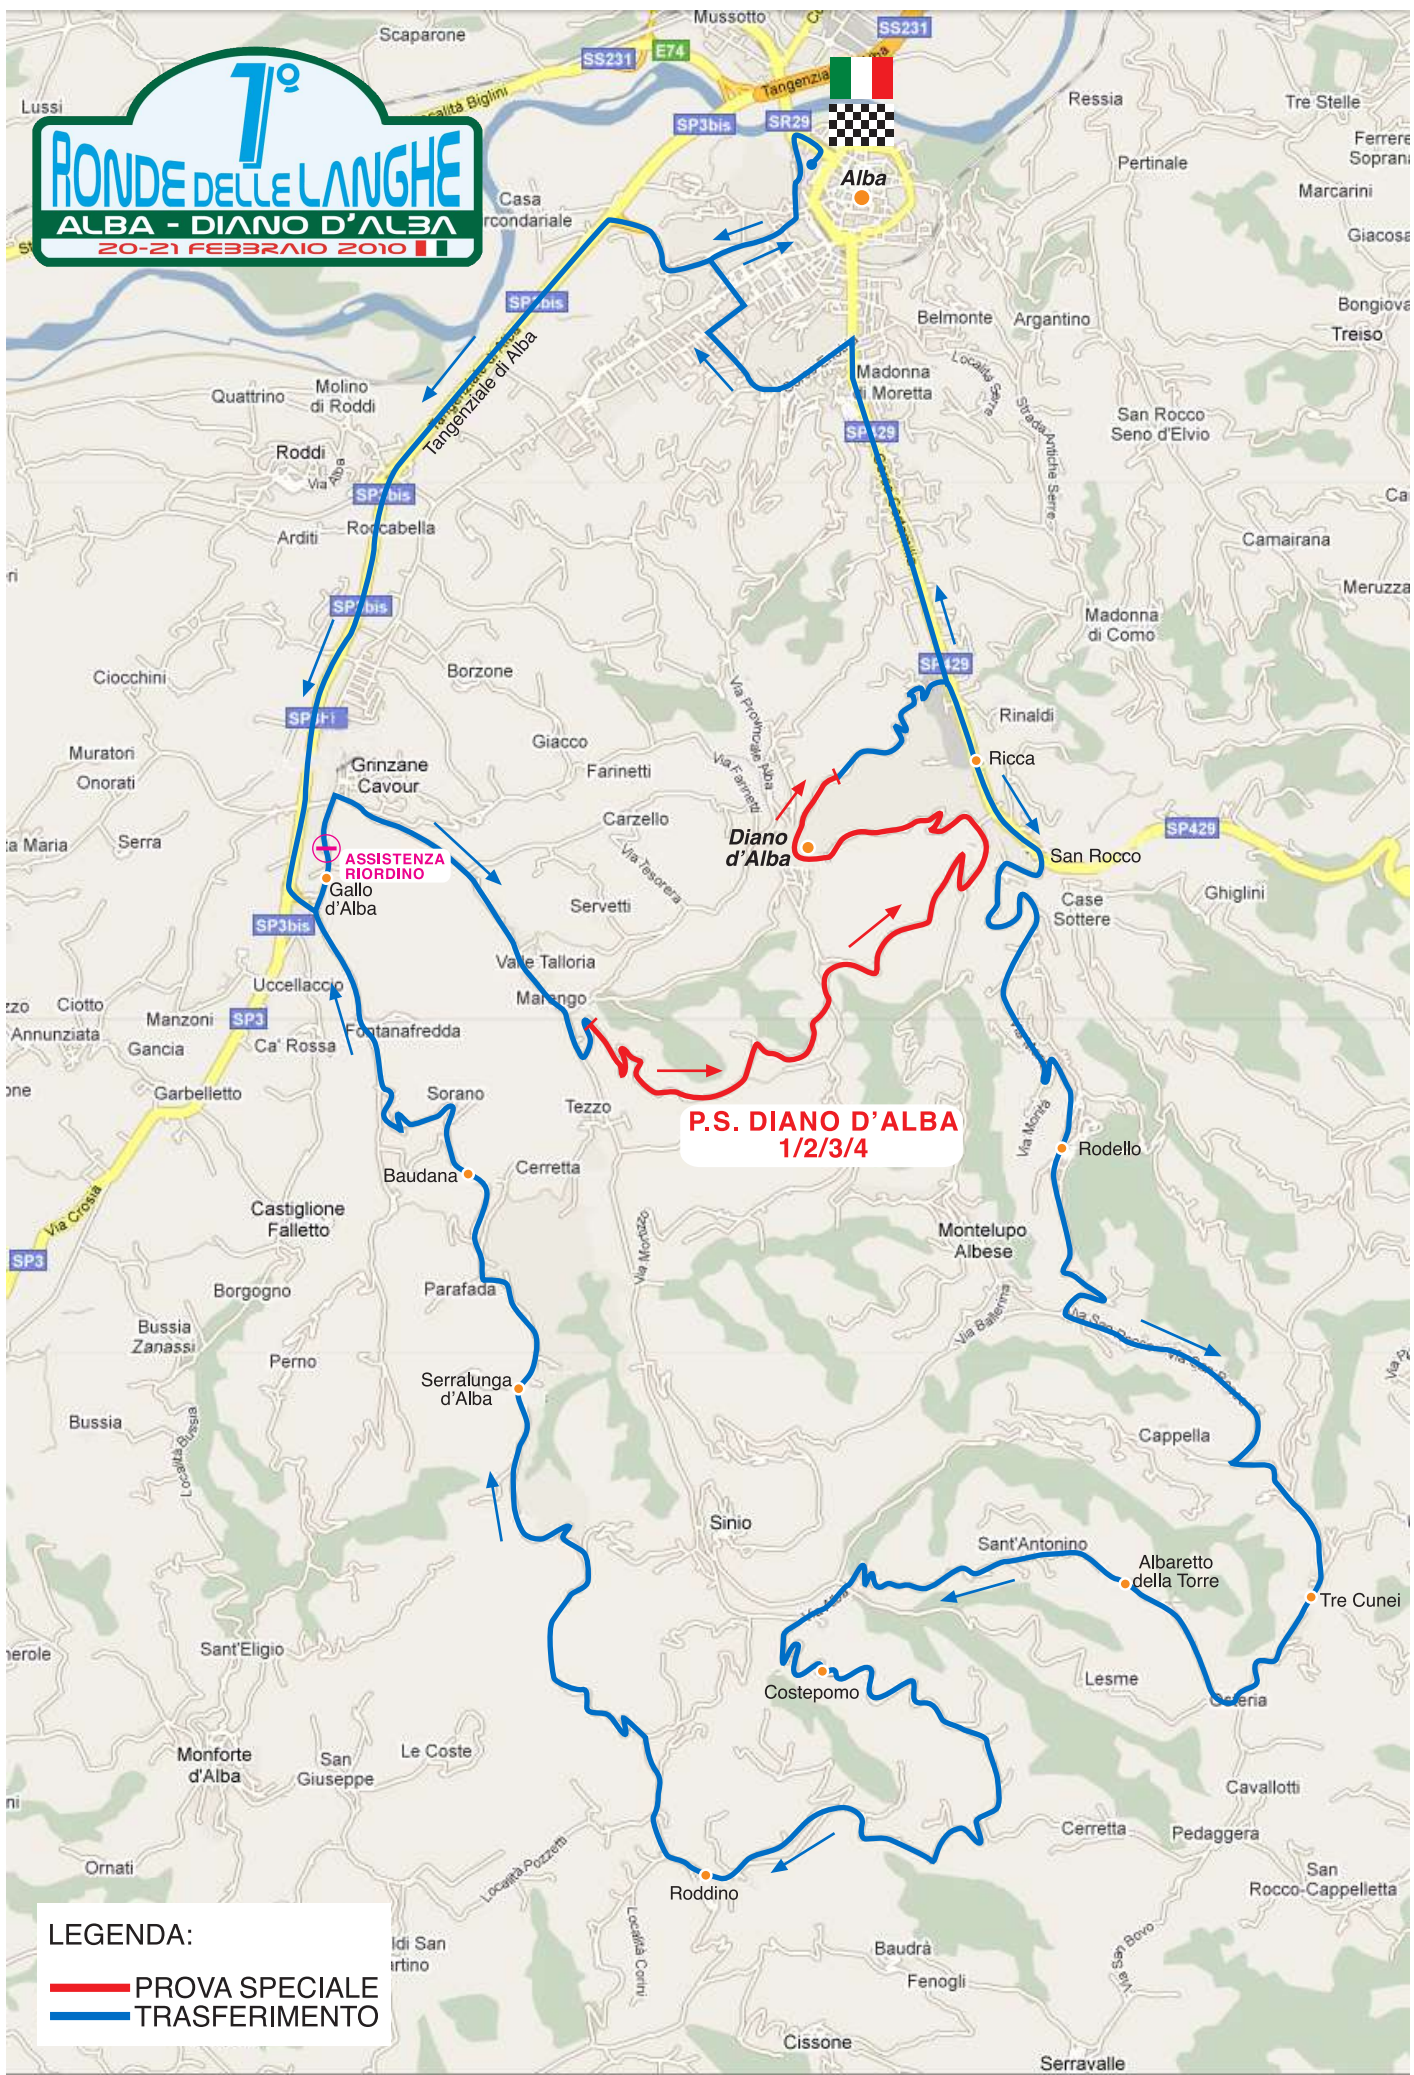

1^o
RONDE DELLE LANGHE
ALBA - DIANO D'ALBA
20-21 FEBBRAIO 2010

LEGENDA:
— PROVA SPECIALE
— TRASFERIMENTO