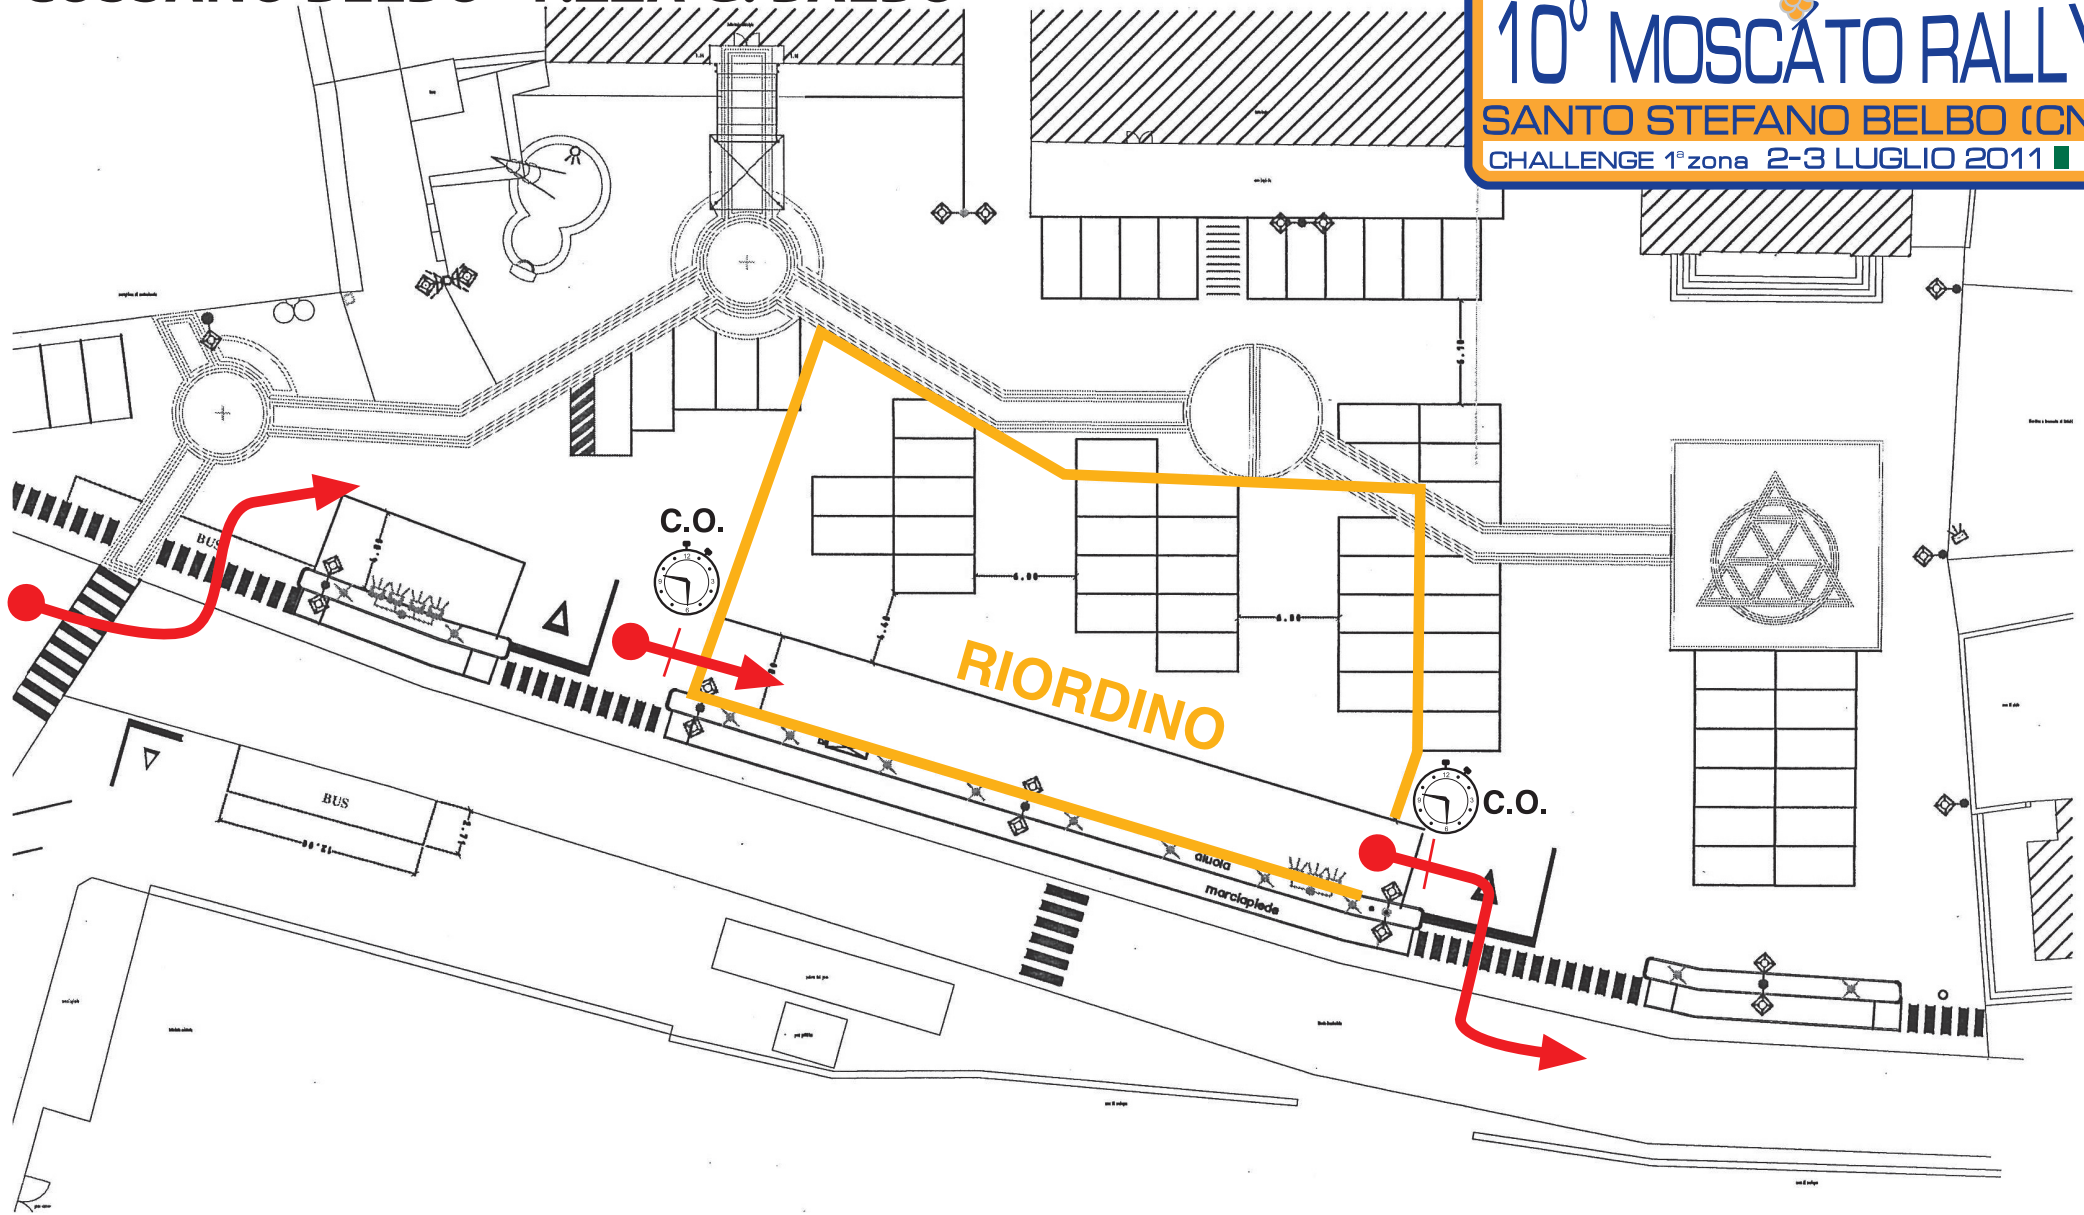

# 10° MOSCATO RALLY

SANTO STEFANO BELBO (CN)

CHALLENGE 1ª zona 2-3 LUGLIO 2011

Edificio Chiesa di Santo

via F.lli

via S. Eusebio

## COSSANO BELBO - P.ZZA G. BALBO

C.O.

RIORDINO

C.O.

BUS

BUS

alcova

marciapiede